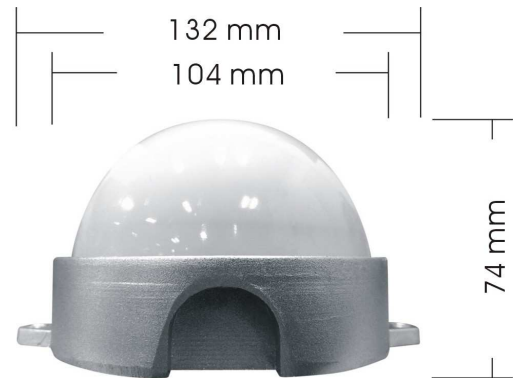

- 型號：nLED
- 燈號：紅燈有車，綠燈無車
- 可切換多種顏色區分婦女、身心障等優先車位，紅、綠、深藍、黃、紫、白、淺藍、粉紅等
- 電源：DC 12V / 1A
- 尺寸：132 x 74 mm
- 重量：150g

現場安裝效果