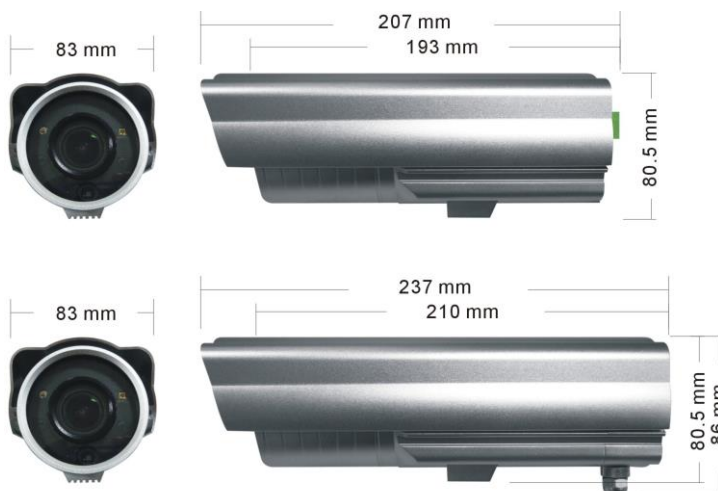

H.265 Full HD 8 百萬畫素 紅外線 室內/室外 網路攝影機

紅外線多功能型網路攝影機，可日/夜二用，機械式 IR Cut，提供白天彩色及晚上黑白影像。網路供電設計 PoE (Power over Ethernet)，不需再另外接電源。內建鏡頭，可依環境選擇固定/手動/自動鏡頭，為一款 All in One 設計的網路攝影機。室外機型同時具有符合 IP66 防水設計。

透過網際網路傳輸 H.265 高畫質影像，使用者可透過遠端電腦或 3G 手機觀看即時影像，達到遠端安全監控的應用。

產品特色

- 1/2.8" CMOS Progressive Scan，H.265 8 百萬畫素
- 解析度 3840x2160 @15fps
- SD 備份功能 (選購)
- 內建 PoE(Power over Ethernet)網路供電
- 內建機械式 IR Cut
- 內建手動/電動變焦鏡頭
- 高功率 LED IR LEDs，投射距離 20M
- 影像壓縮技術 H.265 / H.264 / M-JPEG(SOC)
- 內建硬體位移偵測
- 4 個不同區域位移偵測
- 提供警報輸入介面
- 支援語音雙向傳輸
- 支援多組影音串流
- 支援多重使用者權限設定
- 全鋁材質，散熱性佳
- 室外機型符合 IP66 防水設計
- 警報觸發時發送電子郵件。

內建 POE
IR CUT
雙模多組影音串流
影像智能分析
IP 66 防水設計