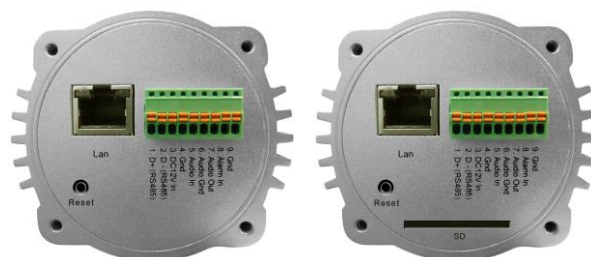

H.265 Full HD 8 百萬畫素 紅外線 室內/室外 網路攝影機

紅外線多功能型網路攝影機，可日/夜二用，機械式 IR Cut，提供白天彩色及晚上黑白影像。網路供電設計 PoE (Power over Ethernet)，不需再另外接電源。內建鏡頭，可依環境選擇固定/手動/自動鏡頭，為一款 All in One 設計的網路攝影機。室外機型同時具有符合 IP66 防水設計。

透過網際網路傳輸 H.265 高畫質影像，使用者可透過遠端電腦或 3G 手機觀看即時影像，達到遠端安全監控的應用。

產品特色

- 1/2.8" CMOS Progressive Scan，H.265 8 百萬畫素
- 解析度 3840x2160 @15fps
- SD 備份功能 (選購)
- 內建 PoE(Power over Ethernet)網路供電
- 內建機械式 IR Cut
- 內建手動/電動變焦鏡頭
- 高功率 LED IR LEDs，投射距離 20M
- 影像壓縮技術 H.265 / H.264 / M-JPEG(SOC)
- 內建硬體位移偵測
- 4 個不同區域位移偵測
- 提供警報輸入介面
- 支援語音雙向傳輸
- 支援多組影音串流
- 支援多重使用者權限設定
- 全鋁材質，散熱性佳
- 室外機型符合 IP66 防水設計
- 警報觸發時發送電子郵件。

內建 POE
IR CUT
雙模多組影音串流
影像智能分析
IP 66 防水設計

9. Gnd	電源接地
8. Alarm In	警報輸入
7. Audio Out	音源輸出
6. Audio Gnd	音源線接地
5. Audio In	音源輸入
4. GND	電源接地
3. DC12V In	DC12V 直流電源輸入
2. D-(RS485)	RS485 (D-)
1. D+(RS485)	RS485 (D+)