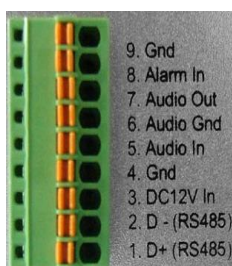

H.265 Full HD 8 百萬畫素 紅外線 室內/室外 網路攝影機

紅外線多功能型網路攝影機，可日/夜二用，機械式 IR Cut，提供白天彩色及晚上黑白影像。網路供電設計 PoE (Power over Ethernet)，不需再另外接電源。內建鏡頭，可依環境選擇固定/手動/自動鏡頭，為一款 All in One 設計的網路攝影機。室外機型同時具有符合 IP66 防水設計。

透過網際網路傳輸 H.265 高畫質影像，使用者可透過遠端電腦或 3G 手機觀看即時影像，達到遠端安全監控的應用。

產品特色

- 1/2.8" CMOS Progressive Scan，H.265 8 百萬畫素
- 解析度 3840x2160 @15fps
- SD 備份功能 (選購)
- 內建 PoE(Power over Ethernet)網路供電
- 內建機械式 IR Cut
- 內建手動/電動變焦鏡頭
- 高功率 LED IR LEDs，投射距離 20M
- 影像壓縮技術 H.265 / H.264 / M-JPEG(SOC)
- 內建硬體位移偵測
- 4 個不同區域位移偵測
- 提供警報輸入介面
- 支援語音雙向傳輸
- 支援多組影音串流
- 支援多重使用者權限設定
- 全鋁材質，散熱性佳
- 室外機型符合 IP66 防水設計
- 警報觸發時發送電子郵件。

內建 POE
IR CUT
雙模多組影音串流
影像智能分析
IP 66 防水設計

9. Gnd	電源接地
8. Alarm In	警報輸入
7. Audio Out	音源輸出
6. Audio Gnd	音源線接地
5. Audio In	音源輸入
4. GND	電源接地
3. DC12V In	DC12V 直流電源輸入
2. D-(RS485)	RS485 (D-)
1. D+(RS485)	RS485 (D+)