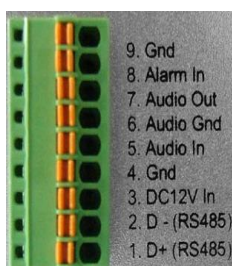

H.265 Full HD 5 百萬畫素 紅外線 室內/室外 網路攝影機

紅外線多功能型網路攝影機，可日/夜二用，機械式 IR Cut，提供白天彩色及晚上黑白影像。網路供電設計 PoE (Power over Ethernet)，不需再另外接電源。內建鏡頭，可依環境選擇固定/手動/自動鏡頭，為一款 All in One 設計的網路攝影機。室外機型同時具有符合 IP66 防水設計。

透過網際網路傳輸 H.265 高畫質影像，使用者可透過遠端電腦或 3G 手機觀看即時影像，達到遠端安全監控的應用。

產品特色

- 1/2.7" CMOS Progressive Scan，H.265 5 百萬畫素
- 解析度 2592x1944 @20fps
- SD 備份功能 (選購)
- 內建 PoE(Power over Ethernet)網路供電
- 內建機械式 IR Cut
- 內建手動/電動變焦鏡頭
- 高功率 LED IR LEDs，投射距離 20M
- 影像壓縮技術 H.265 / H.264 / M-JPEG(SOC)
- 內建硬體位移偵測
- 4 個不同區域位移偵測
- 提供警報輸入介面
- 支援語音雙向傳輸
- 支援多組影音串流
- 支援多重使用者權限設定
- 全鋁材質，散熱性佳
- 室外機型符合 IP66 防水設計
- 警報觸發時發送電子郵件。

內建 POE
IR CUT
雙模多組影音串流
影像智能分析
IP 66 防水設計

9. Gnd	電源接地
8. Alarm In	警報輸入
7. Audio Out	音源輸出
6. Audio Gnd	音源線接地
5. Audio In	音源輸入
4. GND	電源接地
3. DC12V In	DC12V 直流電源輸入
2. D-(RS485)	RS485 (D-)
1. D+(RS485)	RS485 (D+)