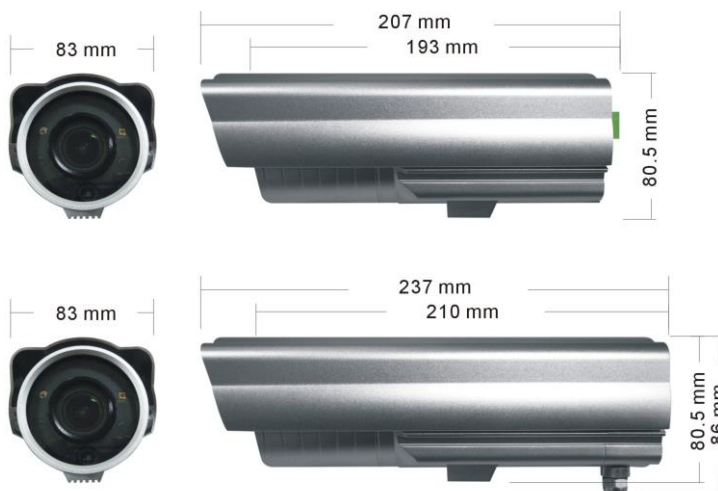

H.265 Full HD 5 百萬畫素 紅外線 室內/室外 網路攝影機

紅外線多功能型網路攝影機，可日/夜二用，機械式 IR Cut，提供白天彩色及晚上黑白影像。網路供電設計 PoE (Power over Ethernet)，不需再另外接電源。內建鏡頭，可依環境選擇固定/手動/自動鏡頭，為一款 All in One 設計的網路攝影機。室外機型同時具有符合 IP66 防水設計。

透過網際網路傳輸 H.265 高畫質影像，使用者可透過遠端電腦或 3G 手機觀看即時影像，達到遠端安全監控的應用。

產品特色

- 1/2.7" CMOS Progressive Scan，H.265 5 百萬畫素
- 解析度 2592x1944 @20fps
- SD 備份功能 (選購)
- 內建 PoE(Power over Ethernet)網路供電
- 內建機械式 IR Cut
- 內建手動/電動變焦鏡頭
- 高功率 LED IR LEDs，投射距離 20M
- 影像壓縮技術 H.265 / H.264 / M-JPEG(SOC)
- 內建硬體位移偵測
- 4 個不同區域位移偵測
- 提供警報輸入介面
- 支援語音雙向傳輸
- 支援多組影音串流
- 支援多重使用者權限設定
- 全鋁材質，散熱性佳
- 室外機型符合 IP66 防水設計
- 警報觸發時發送電子郵件。

內建 POE
IR CUT
雙模多組影音串流
影像智能分析
IP 66 防水設計