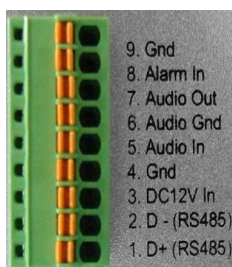

# H.265 Full HD 3 百萬畫素 WDR 紅外線 室內/室外 網路攝影機

紅外線多功能型網路攝影機，可日/夜二用，機械式 IR Cut，提供白天彩色及晚上黑白影像。網路供電設計 PoE (Power over Ethernet)，不需再另外接電源。內建鏡頭，可依環境選擇固定/手動/自動鏡頭，為一款 All in One 設計的網路攝影機。室外機型同時具有符合 IP66 防水設計。

透過網際網路傳輸 H.265 高畫質影像，使用者可透過遠端電腦或 3G 手機觀看即時影像，達到遠端安全監控的應用。

## 產品特色

- 1/3" CMOS Progressive Scan，H.265 3 百萬畫素
- 解析度 2048x1536 @20fps
- 寬動態 (Wide Dynamic Range)
- SD 備份功能 (選購)
- 內建 PoE(Power over Ethernet)網路供電
- 內建機械式 IR Cut
- 內建手動/電動變焦鏡頭
- 高功率 IR LEDs，投射距離 20M
- 影像壓縮技術 H.265 / H.264 / M-JPEG(SOC)
- 內建硬體位移偵測
- 4 個不同區域位移偵測
- 提供警報輸入介面
- 支援語音雙向傳輸
- 支援多組影音串流
- 支援多重使用者權限設定
- 全鋁材質，散熱性佳
- 室外機型符合 IP66 防水設計

內建 POE  
IR CUT  
雙模多組影音串流  
影像智能分析  
IP 66 防水設計

9. Gnd	電源接地
8. Alarm In	警報輸入
7. Audio Out	音源輸出
6. Audio Gnd	音源線接地
5. Audio In	音源輸入
4. GND	電源接地
3. DC12V In	DC12V 直流電源輸入
2. D-(RS485)	RS485 (D-)
1. D+(RS485)	RS485 (D+)